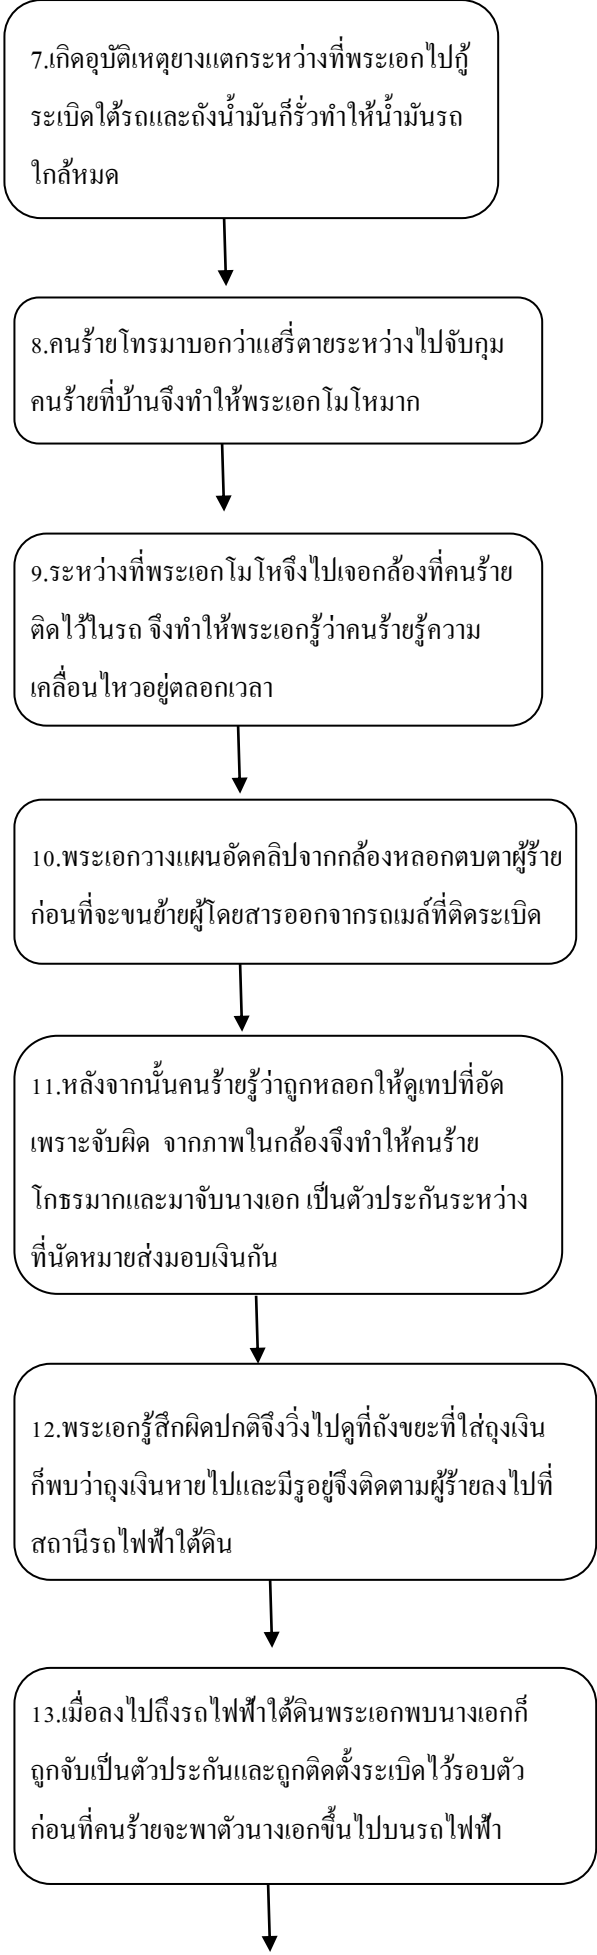

## STORY MAP เรื่อง SPEED

14. พระเอกวิ่งตามไปช่วยนางเอกบนรถไฟฟ้าใต้ดิน  
จนสามารถฆ่าคนร้ายได้และปลดระเบิดให้นางเอก  
ได้สำเร็จแต่ไม่สามารถเอากุญแจมือที่ผูกนางเอกอยู่  
กับเสาออกได้

15. ในขณะที่รถไฟฟ้าไม่สามารถควบคุมให้หยุดวิ่งได้  
เพราะคนขับถูกผู้ร้ายฆ่าตาย กระสุนไปถูกระบบควบคุม  
จนไม่สามารถใช้การได้

16. พระเอกเร่งความเร็วรถไฟจนสุดและรถไฟพุ่งออกจากราง  
มาบนถนนพระเอกนางเอกนอนอยู่ในรถไฟอย่างปลอดภัย