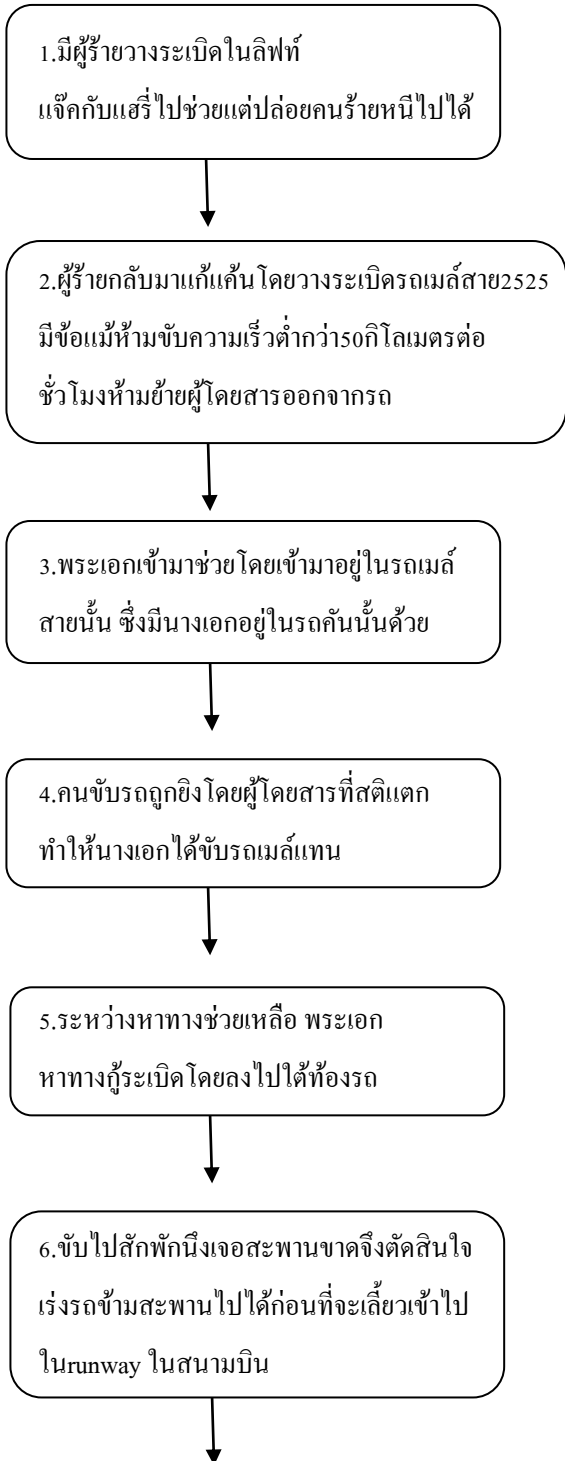

## STORY MAP เรื่อง SPEED

14. พระเอกวิ่งตามไปช่วยนางเอกบนรถไฟฟ้าใต้ดิน  
จนสามารถฆ่าคนร้ายได้และปลดระเบิดให้นางเอก  
ได้สำเร็จแต่ไม่สามารถเอากุญแจมือที่ผูกนางเอกอยู่  
กับเสาออกได้

15. ในขณะที่รถไฟฟ้าไม่สามารถควบคุมให้หยุดวิ่งได้  
เพราะคนขับถูกผู้ร้ายฆ่าตาย กระสุนไปถูกระบบควบคุม  
จนไม่สามารถใช้การได้

16. พระเอกเร่งความเร็วรถไฟจนสุดและรถไฟพุ่งออกจากราง  
มาบนถนนพระเอกนางเอกนอนอยู่ในรถไฟอย่างปลอดภัย